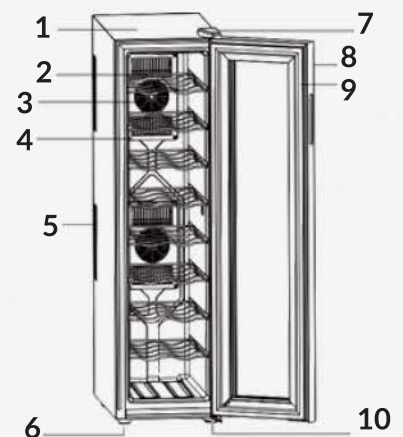

Tiene un panel externo Touch Control que te permitirá controlar su temperatura sin necesidad de abrir la puerta.

Moderna y estilizada, las emisiones de luz de esta cava de vino Unmerci no dañan las propiedades de tus bebidas y está diseñada para ver su interior de forma fácil y rápida.

De color negra y puerta de vidrio espejada, la cava de vino Unmerci está fabricada especialmente para producir el menor ruido posible. Por ultimo su diseño francés de vanguardia hacen de esta cava un complemento ideal que le aportará estilo a tu hogar.

DETALLES TÉCNICOS

- ☑ 220-240V/50Hz
- ☑ R600a
- ☑ Conector eléctrico compatible con Chile
- ☑ Cuerpo e interior negros, puerta gris en su exterior, estante de madera de 8 piezas, panel con control digital color negro espejo, puerta de vidrio espejada con forma curva y manija invisible del lado izquierdo
- ☑ Capacidad para 18 botellas de 750ml tipo Bourdeaux Bottle
- ☑ Sistema de enfriamiento termoeléctrico
- ☑ Capacidad de enfriamiento de 10 a 18°C
- ☑ Luz LED azul en el panel de control
- ☑ Luz LED interior blanca en la parte superior del interior
- ☑ Dimensiones (ancho*profundidad*alto): 252*510*968mm
- ☑ Dimensiones con caja (ancho*profundidad*alto): 295*550*998mm
- ☑ Peso: 17,5 kg.
- ☑ Peso con embalaje: 19,3 kg.
- ☑ Peso con embalaje: 31,1 kg.